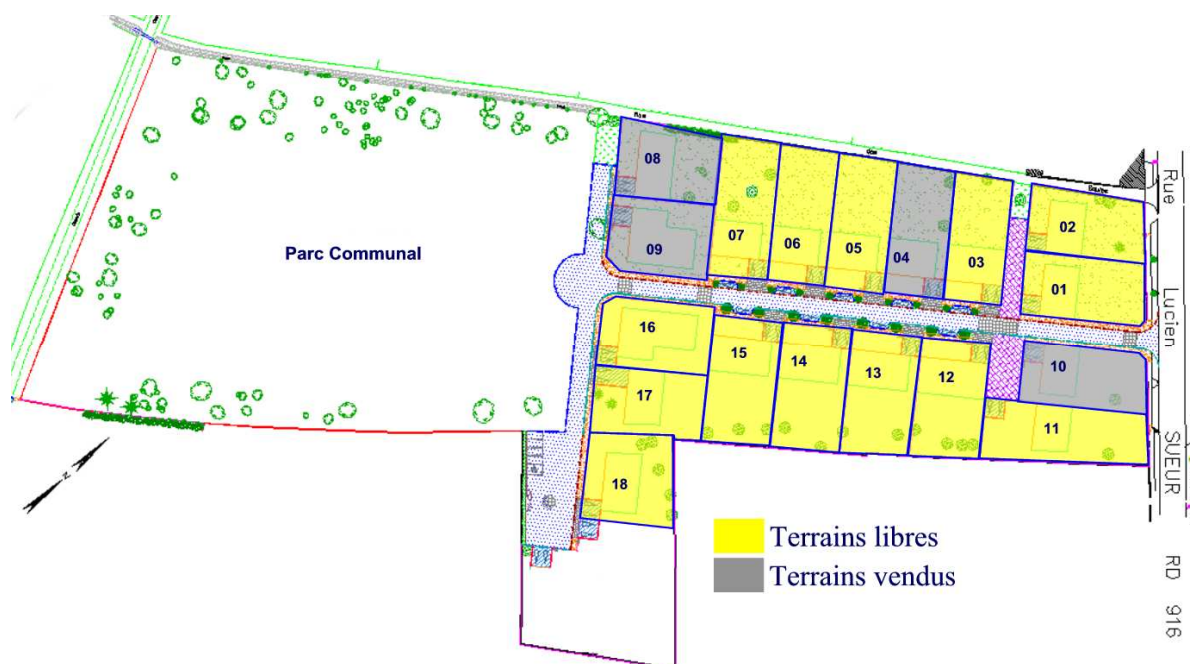

Les travaux réalisés par l'aménageur

(Muret technique incorporant tous les réseaux)

- Clos de murs en briques du pays en façade arrière pour les lots 3, 4, 5, 6, 12, 13, 14, 15 et 7 (en partie)
- Clos de murs en briques du pays sur la partie latérale et en façade arrière par les grilles de l'ancien château pour les lots 2 et 11
- Clos par les grilles de l'ancien château en façade arrière pour les lots 1 et 10
- 2 Places de parking privatives en enrobé noir sur chaque parcelle
- Entrée charretière en pavage sauf pour lots 1, 2, 10, 11 et 20

- **Rétrocession à la mairie des voiries et espaces verts (voir extrait de délibération du Conseil Municipal)**

Bientôt chez vous ?
 en toute confiance...
 choisissez votre terrain..!

Lotissement de 18 parcelles privées
De 690 à 1075 m² viabilisées

Lot	Superficie	Façade terrain	SHON maxi	Prix	Etat
1	724 m ²	19 m	250 m ²	73 000 €	
2	717 m ²	20 m	250 m ²	73 000 €	
3	700 m ²	18 m	250 m ²	70 000 €	
4	719 m ²	18 m	250 m ²		VENDU
5	739 m ²	18 m	250 m ²	74 000 €	
6	753 m ²	18 m	250 m ²	74 000 €	
7	770 m ²	18 m	250 m ²	75 000 €	
8	724 m ²	23 m	250 m ²	VENDU	VENDU
9	706 m ²	23 m	250 m ²	70 000 €	VENDU
10	708 m ²	18 m	250 m ²	VENDU	VENDU
11	893 m ²	17 m	300 m ²	72 000 €	
12	772 m ²	21 m	270 m ²	76 000 €	
13	799 m ²	21 m	270 m ²	76 000 €	
14	820 m ²	21 m	287 m ²	74 000 €	
15	830 m ²	21 m	300 m ²	76 000 €	
16	734 m ²	21 m	250 m ²	74 000 €	
17	690 m ²	19 m	250 m ²	74 000 €	
18	759 m ²	27 m	250 m ²	76 000 €	